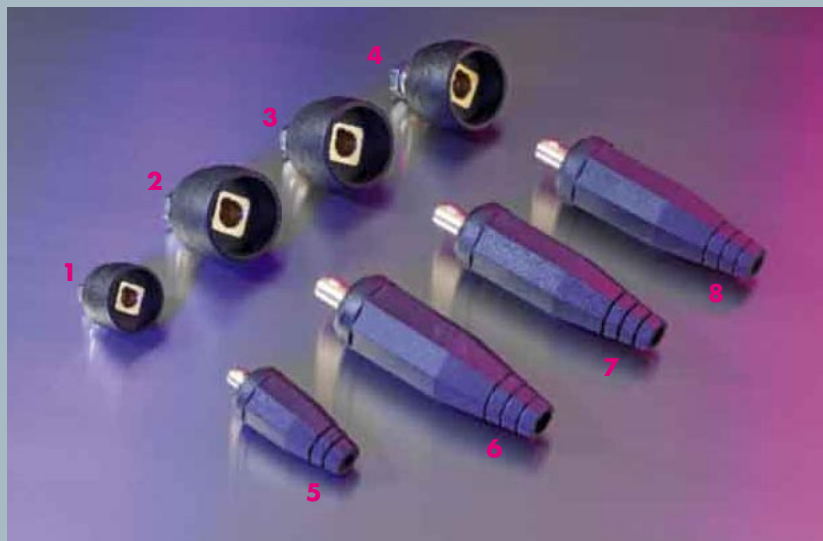

Plug & weld!

ABIPLUG - bezpečné spojení

Nový systém zásuvek a zástrček **ABIPLUG** od **ABICOR BINZEL** - řešený pro proudové připojení s jistým kontaktem a stykem u všech obloukových technologií - nabízí maximální provozní spolehlivost pro zařízení i obsluhu. Volitelná je kombinace vestavná zásuvka / kabelová zástrčka nebo vestavná zástrčka / kabelová zásuvka.

Přednosti:

- Bezpečné a rychlé spojení - vysoká odolnost proti protočení díky ABICOR BINZEL "čtyřhrannému zajišťovacímu systému".
- Vysoká elektrická pevnost - pro maximální stupeň krytí stroje.
- Jednoduchá montáž, optimální upevnění a velmi dobrý převod proudu.
- Použitelné pro všechny běžně užívané materiály - vestavitelné do plechových i izolačních materiálů.
- Provedení podle EN 60 974-12

Technology for the Welder's World.

ABIPLUG

Systém zásuvek a zástrček

- 1 Vestavná zásuvka ABI-IF 10-25**
Obj. č.: 511.0304
- 2 Vestavná zásuvka ABI-IF 35-50**
Obj. č.: 511.0314
- 3 Vestavná zásuvka ABI-IF 50-70**
Obj. č.: 511.0330
- 4 Vestavná zásuvka ABI-IF 70-95**
Obj. č.: 511.0309
- 5 Kabelová zástrčka ABI-CM 10-25**
Obj. č.: 511.0305
- 6 Kabelová zástrčka ABI-CM 35-50**
Obj. č.: 511.0315
- 7 Kabelová zástrčka ABI-CM 50-70**
Obj. č.: 511.0331
- 8 Kabelová zástrčka ABI-CM 70-95**
Obj. č.: 511.0342